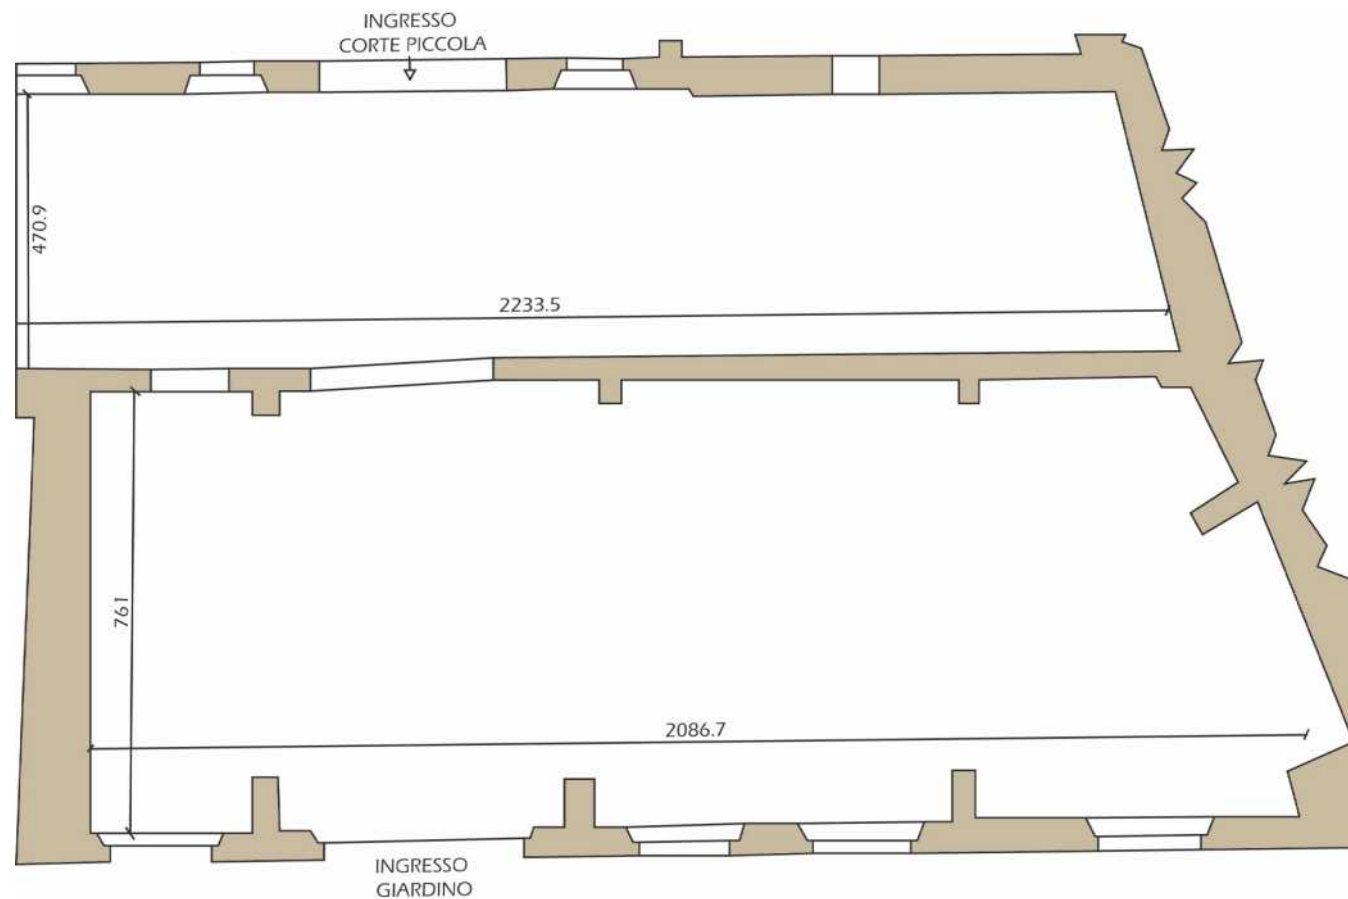

VILLASCORZI

Relais de Charme

Planimetria

Corte

Monumentale

Gala
200

Limonaia e Corte Piccola

- 1. Limonaia sala grande
- 2. Limonaia sala piccola
- 3. Corte interna 25x7m
- 4. Loggiato 4x12m
- 5. Ingresso lato parco
- 6. Bagni

Limonaia

Platea

130

Banchi di Scuola

50

Gala

180

La Limonaia è un ambiente modulato in due vani con alti soffitti, imponenti travature e grandi vetrate che affacciano sulla Corte interna e sul Giardino all'Italiana rendendo l'ambiente luminoso. La Limonaia è dotata di impianto di riscaldamento e aria condizionata e si presta ad essere utilizzata come scenario per prestigiose cene di gala così come sala plenaria per ospitare convention e congressi.

Granaio

Platea

60

Banchi di Scuola

40

Gala

140

1. Sala d'ingresso
2. Antica cucina
3. Sala del grano
4. Saletta dei sigari
5. WC

La sala sorge in corrispondenza dell'antico granaio, con un camino in pietra scolpita ed ha maestosi soffitti in cotto con travi e travicelli lignei. La Sala del Grano si trova nel cuore della Villa, al piano rialzato, tra la Corte interna e la Corte Monumentale. Un'atmosfera silenziosa e raccolta, sobria o solenne secondo l'occasione da celebrare.