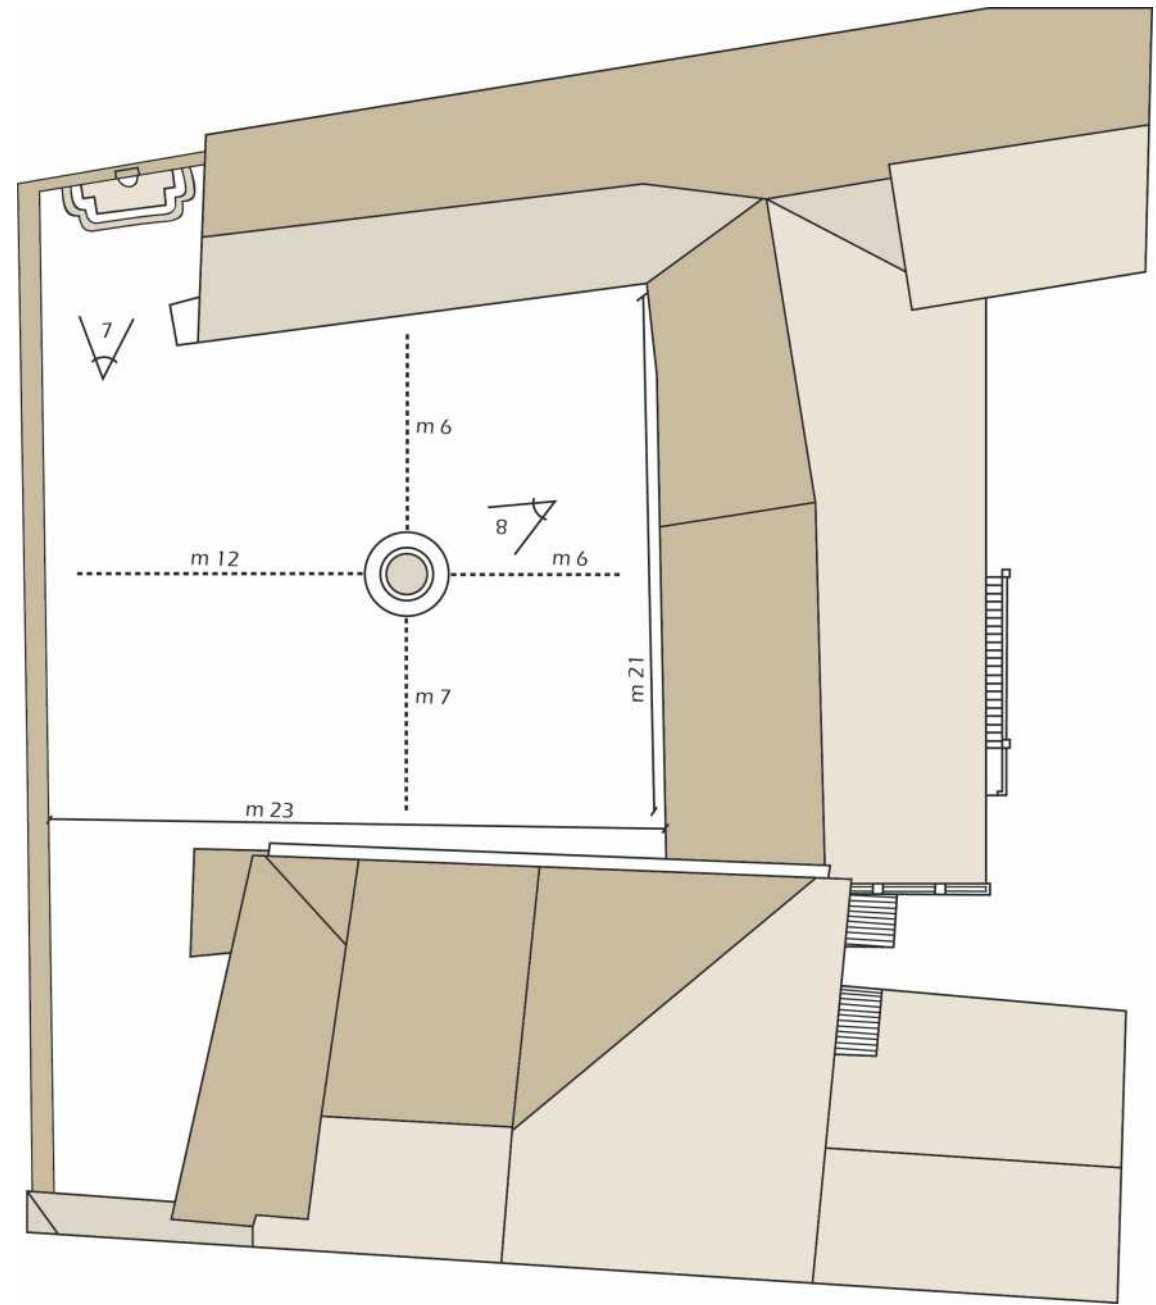

VILLASCORZI

Relais de Charme

Planimetria

Corte

Monumentale

Gala
200

Limonaia e Corte Piccola

- 1. Limonaia sala grande
- 2. Limonaia sala piccola
- 3. Corte interna 25x7m
- 4. Loggiato 4x12m
- 5. Ingresso lato parco
- 6. Bagni

Limonaia

Platea

130

Banchi di Scuola

50

Gala

180

La Limonaia è un ambiente modulato in due vani con alti soffitti, imponenti travature e grandi vetrate che affacciano sulla Corte interna e sul Giardino all'Italiana rendendo l'ambiente luminoso. La Limonaia è dotata di impianto di riscaldamento e aria condizionata e si presta ad essere utilizzata come scenario per prestigiose cene di gala così come sala plenaria per ospitare convention e congressi.

Granaio

Platea

60

Banchi di Scuola

40

Gala

140

1. Sala d'ingresso
2. Antica cucina
3. Sala del grano
4. Saletta dei sigari
5. WC

La sala sorge in corrispondenza dell'antico granaio, con un camino in pietra scolpita ed ha maestosi soffitti in cotto con travi e travicelli lignei. La Sala del Grano si trova nel cuore della Villa, al piano rialzato, tra la Corte interna e la Corte Monumentale. Un'atmosfera silenziosa e raccolta, sobria o solenne secondo l'occasione da celebrare.