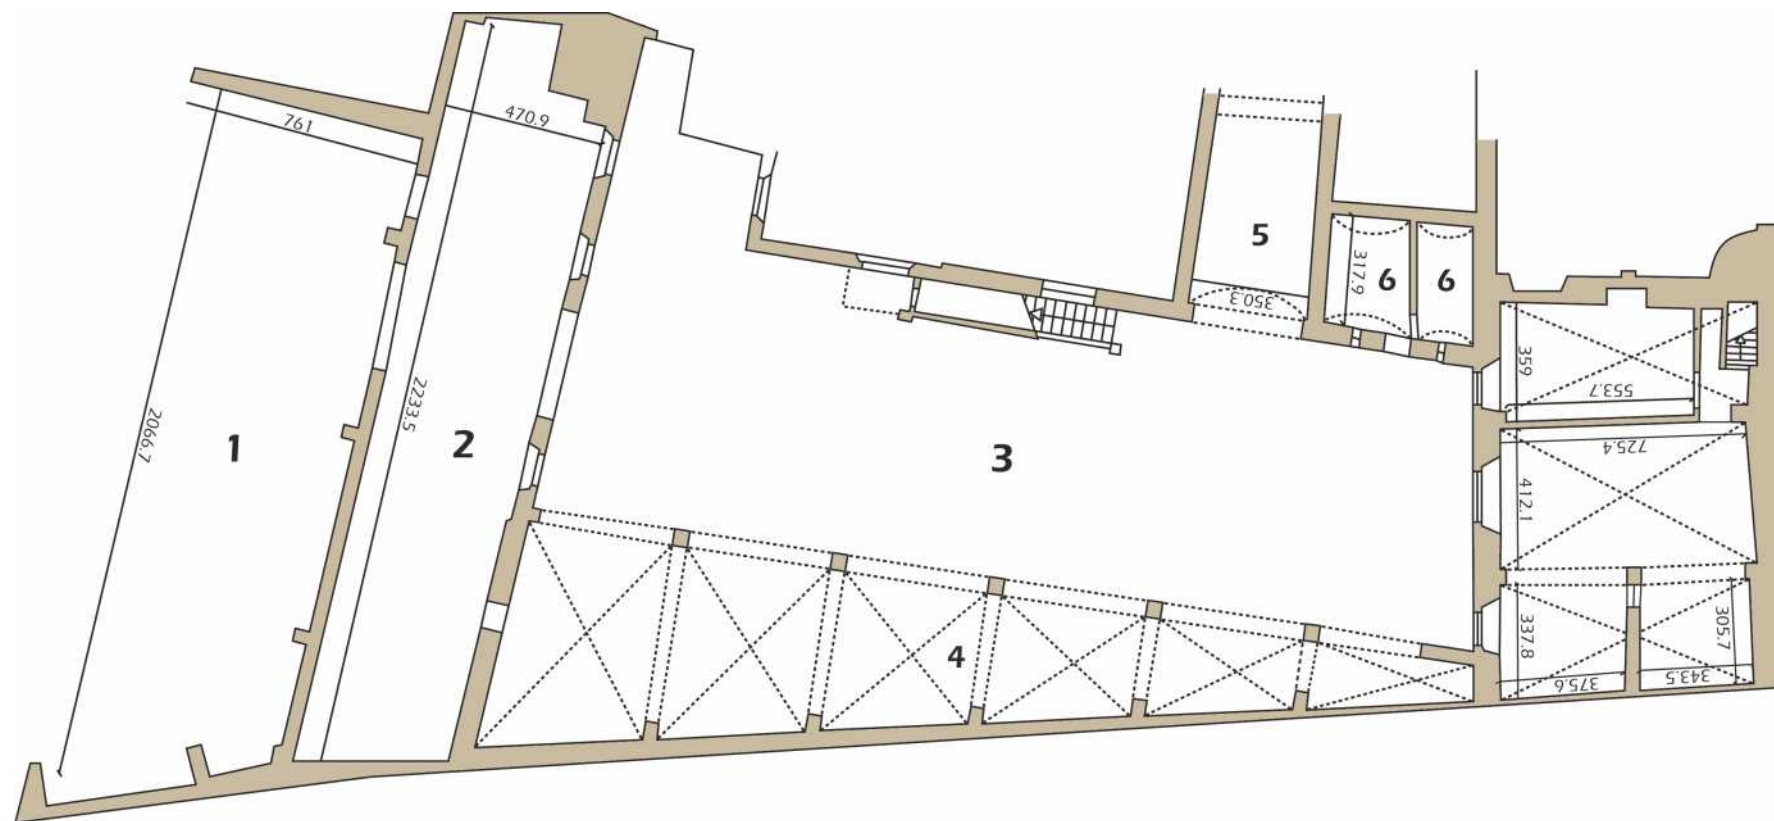

VILLASCORZI

Relais de Charme

Planimetria

Corte

Monumentale

Gala
200

Limonaia e Corte Piccola

- 1. Limonaia sala grande
- 2. Limonaia sala piccola
- 3. Corte interna 25x7m
- 4. Loggiato 4x12m
- 5. Ingresso lato parco
- 6. Bagni

Limonaia

Platea

130

Banchi di Scuola

50

Gala

180

La Limonaia è un ambiente modulato in due vani con alti soffitti, imponenti travature e grandi vetrate che affacciano sulla Corte interna e sul Giardino all'Italiana rendendo l'ambiente luminoso. La Limonaia è dotata di impianto di riscaldamento e aria condizionata e si presta ad essere utilizzata come scenario per prestigiose cene di gala così come sala plenaria per ospitare convention e congressi.

Granaio

Platea

60

Banchi di Scuola

40

Gala

140

1. Sala d'ingresso
2. Antica cucina
3. Sala del grano
4. Saletta dei sigari
5. WC

La sala sorge in corrispondenza dell'antico granaio, con un camino in pietra scolpita ed ha maestosi soffitti in cotto con travi e travicelli lignei. La Sala del Grano si trova nel cuore della Villa, al piano rialzato, tra la Corte interna e la Corte Monumentale. Un'atmosfera silenziosa e raccolta, sobria o solenne secondo l'occasione da celebrare.