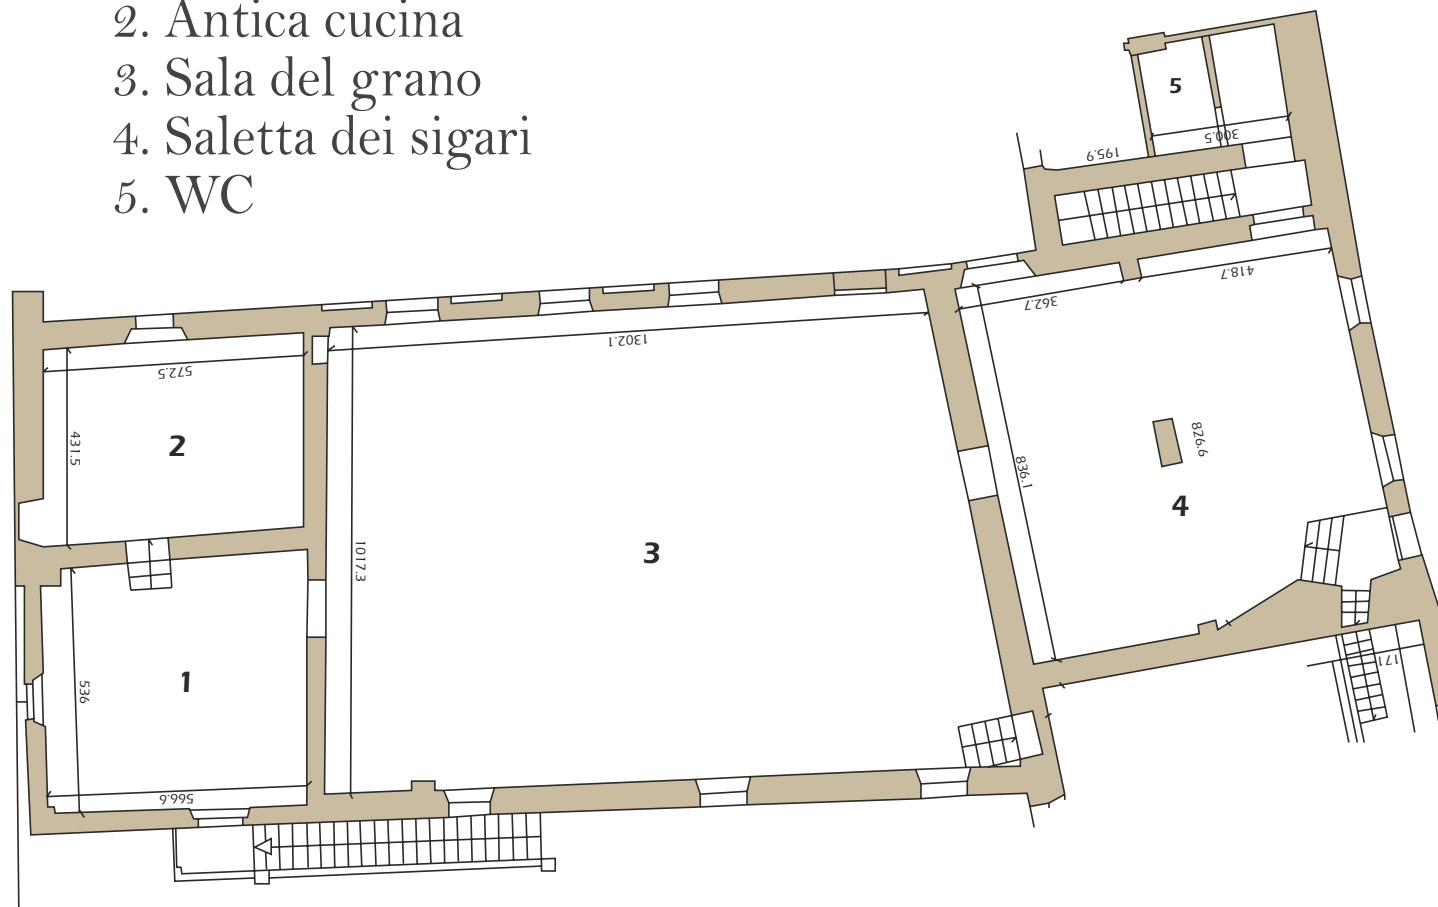

VILLASCORZI

Relais de Charme

Planimetria

Corte

Monumentale

Gala
200

Limonaia e Corte Piccola

- 1. Limonaia sala grande
- 2. Limonaia sala piccola
- 3. Corte interna 25x7m
- 4. Loggiato 4x12m
- 5. Ingresso lato parco
- 6. Bagni

Limonaia

Platea

130

Banchi di Scuola

50

Gala

180

La Limonaia è un ambiente modulato in due vani con alti soffitti, imponenti travature e grandi vetrate che affacciano sulla Corte interna e sul Giardino all'Italiana rendendo l'ambiente luminoso. La Limonaia è dotata di impianto di riscaldamento e aria condizionata e si presta ad essere utilizzata come scenario per prestigiose cene di gala così come sala plenaria per ospitare convention e congressi.

Granaio

Platea

60

Banchi di Scuola

40

Gala

140

1. Sala d'ingresso
2. Antica cucina
3. Sala del grano
4. Saletta dei sigari
5. WC

La sala sorge in corrispondenza dell'antico granaio, con un camino in pietra scolpita ed ha maestosi soffitti in cotto con travi e travicelli lignei. La Sala del Grano si trova nel cuore della Villa, al piano rialzato, tra la Corte interna e la Corte Monumentale. Un'atmosfera silenziosa e raccolta, sobria o solenne secondo l'occasione da celebrare.